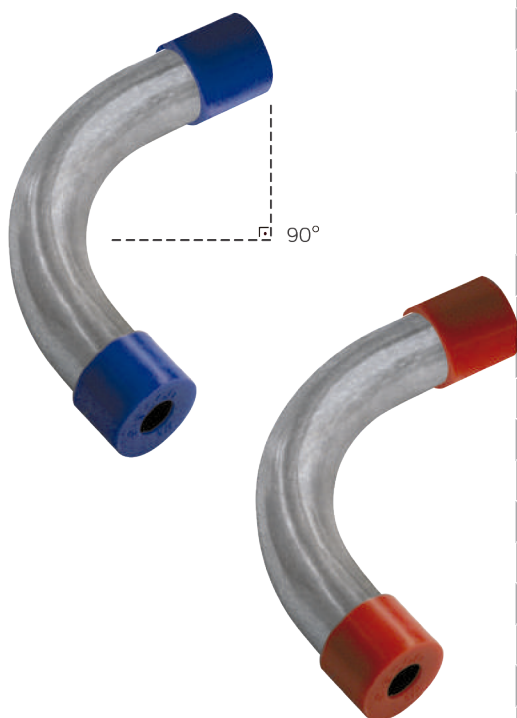

ELECUG30A	CURVA P/ CAÑO GALVANIZADO 1 1/2" NBR 5597 90° - ELECON
ELECUG25A	CURVA P/ CAÑO GALVANIZADO 1 1/4" NBR 5597 90° - ELECON
ELECUG20A	CURVA P/ CAÑO GALVANIZADO 1" NBR 5597 90° - ELECON
ELECUG10A	CURVA P/ CAÑO GALVANIZADO 1/2" NBR 5597 90° - ELECON
ELECUG40A	CURVA P/ CAÑO GALVANIZADO 2 1/2" NBR 5597 90° - ELECON
ELECUG35A	CURVA P/ CAÑO GALVANIZADO 2" NBR 5597 90° - ELECON
ELECUG45A	CURVA P/ CAÑO GALVANIZADO 3" NBR 5597 90° - ELECON
ELECUG15A	CURVA P/ CAÑO GALVANIZADO 3/4" NBR 5597 90° - ELECON
ELECUG50A	CURVA P/ CAÑO GALVANIZADO 4" NBR 5597 90° - ELECON
ELECUG55A	CURVA P/ CAÑO GALVANIZADO 5" NBR 5597 90° - ELECON
ELECUG60A	CURVA P/ CAÑO GALVANIZADO 6" NBR 5597 90° - ELECON
ELECUZ30	CURVA P/ CAÑO PREGALVANIZADO 1 1/2" 90° - ELECON
ELECUZ25	CURVA P/ CAÑO PREGALVANIZADO 1 1/4" 90° - ELECON
ELECUZ20	CURVA P/ CAÑO PREGALVANIZADO 1" 90° - ELECON
ELECUZ10	CURVA P/ CAÑO PREGALVANIZADO 1/2" 90° - ELECON
ELECUZ40	CURVA P/ CAÑO PREGALVANIZADO 2 1/2" 90° - ELECON
ELECUZ35	CURVA P/ CAÑO PREGALVANIZADO 2" 90° - ELECON
ELECUZ15	CURVA P/ CAÑO PREGALVANIZADO 3/4" 90° - ELECON
ELECUPVC20	CURVA P/ CAÑO PVC 1 90° NEGRO - ELECON
ELECUPVC30	CURVA P/ CAÑO PVC 1 1/2 90° NEGRO - ELECON
ELECUPVC25	CURVA P/ CAÑO PVC 1 1/4 90° NEGRO - ELECON
ELEPVC10	CURVA P/ CAÑO PVC 1/2 90° NEGRO - ELECON
ELECUPVC35	CURVA P/ CAÑO PVC 2 90° NEGRO - ELECON
ELECUPVC40	CURVA P/ CAÑO PVC 2 1/2 90° NEGRO - ELECON
ELECUPVC45	CURVA P/ CAÑO PVC 3 90° NEGRO - ELECON
ELECUPVC15	CURVA P/ CAÑO PVC 3/4 90° NEGRO - ELECON
ELECUPVC55	CURVA P/ CAÑO PVC 4 90° NEGRO - ELECON