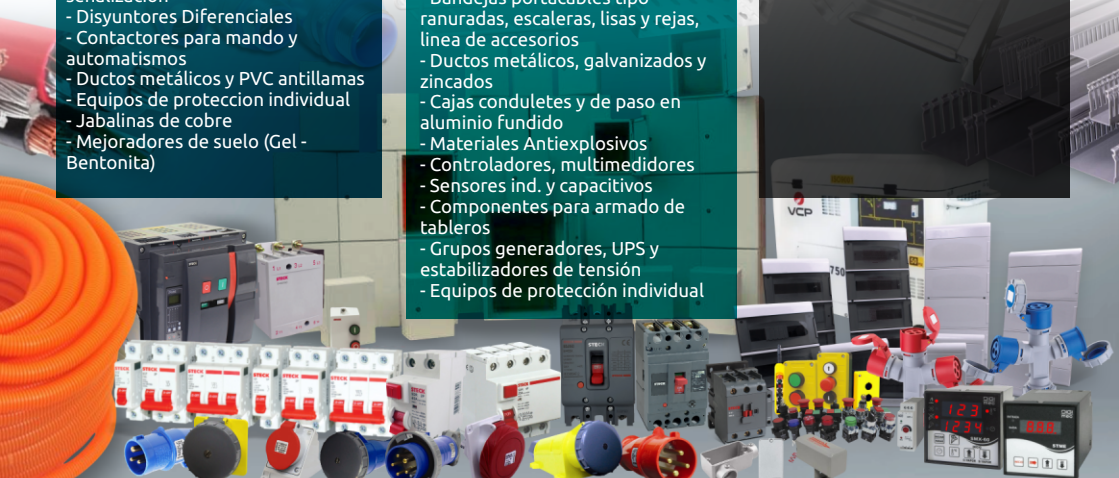

Media Tensión

- Herrajes.
- Seccionadores p/ MT y BT (NA)
- Descargadores poliméricos
- Fusibles.
- Cartuchos p/ fusibles MT
- Conductores para MT de cobre y aluminio
- Transformadores de distribución